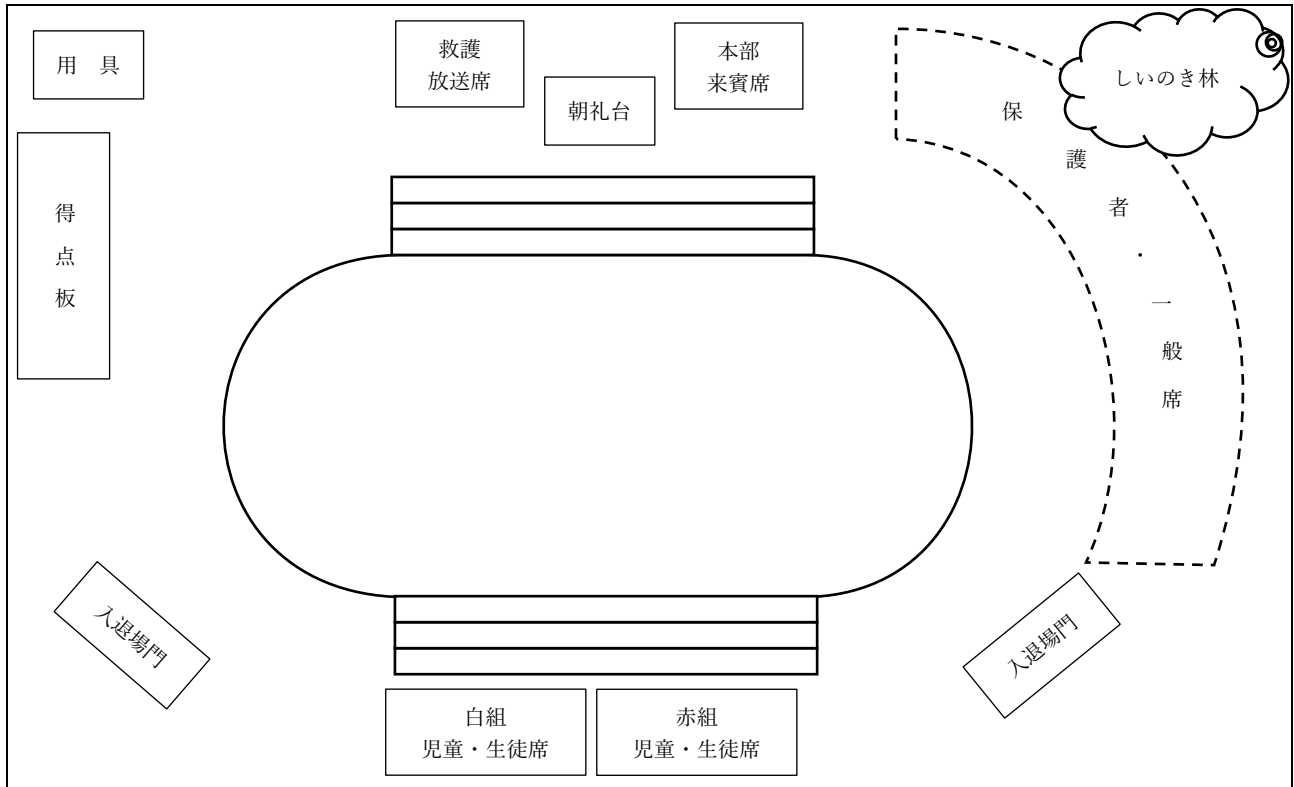

13

こうとうぶ
高等部 ソーラン

2024

14

たがひ しき
たがひ 式

会場案内図

○おねがい

- ・競技中は校舎を施錠します。トイレは作業棟をご利用ください。
- ・貴重品は控室などに置かないようお願いします。
- ・ゴミは各自でお持ち帰りください。
- ・学校内は禁煙です。ご協力をお願いいたします。
- ・本部・来賓席、救護・放送席周辺は、生徒の活動のさまたげになるため、立ち入らぬようお願いいたします。